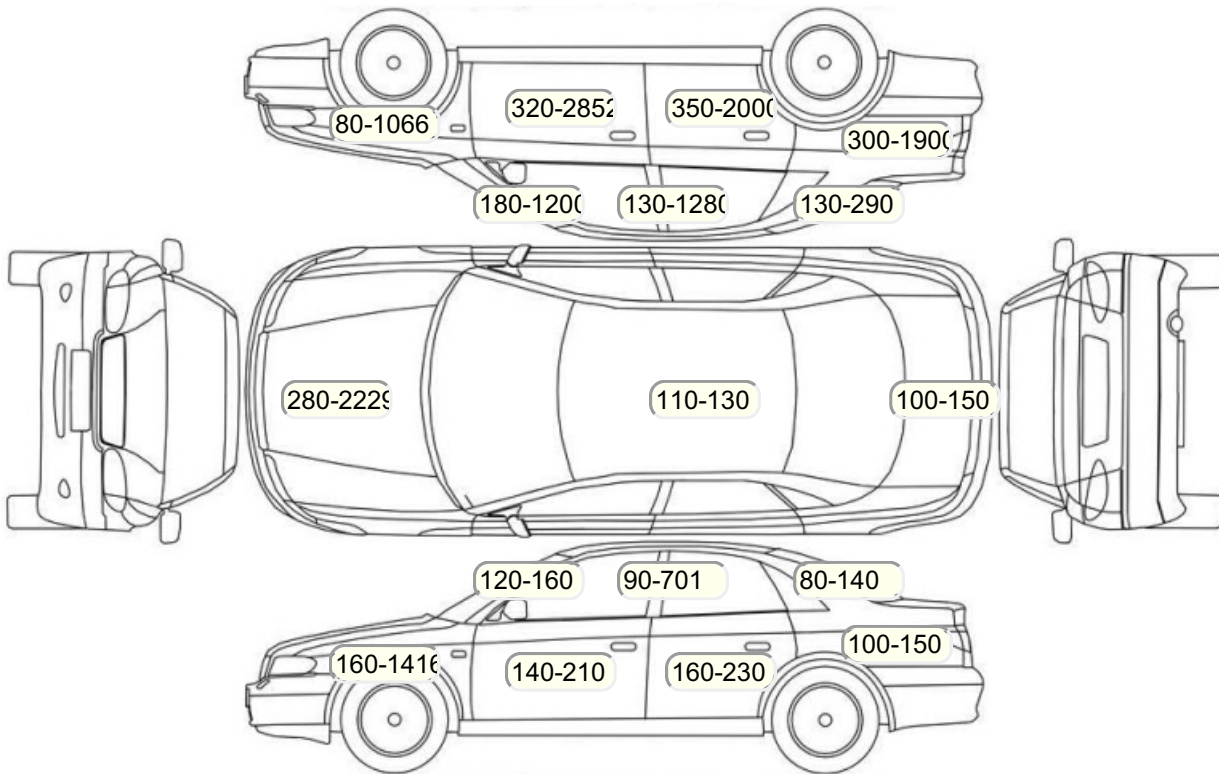

Акт осмотра автомобиля

г. Москва

23.10.2024

Марка	Toyota	Модель	Land Cruiser Prado
Год	01/01/2017	Пробег	138753 км
ВИН	JTEBR3FJ70K074063	Цвет	Черный
Двигатель	2755 см / Дизель	Коробка передач	автоматическая коробка
Тип кузова	Внедорожник 5 дв.	Привод	полный привод
ПТС	Оригинал	Кол-во регистраций	4
Кол-во ключей	2	Гарантия до	24.12.2020/Нет
Предварительная оценка		Второй комплект колес/шин	Нет

Осмотр состояния ЛКП, мкр

Повреждения экс- и интерьера

Элемент	Состояние ЛКП элемента	Повреждение
Бампер задний	x	x
Бампер передний	x	x
Дверь задняя левая		Многочисленные сколы
Дверь задняя правая		Коррозия, Потертость, Скол
Дверь передняя левая		Многочисленные сколы
Дверь передняя правая		Коррозия, Потертость, Скол, Царапина
Зеркало заднего вида боковое левое	x	x
Зеркало заднего вида боковое правое	x	x
Капот		Коррозия, Многочисленные сколы, Трещина, Царапина
Крыло заднее левое		Потертость, Скол
Крыло заднее правое		Коррозия, Потертость, Скол, Царапина
Крыло переднее левое		Потертость, Скол, Царапина
Крыло переднее правое		Коррозия, Потертость, Скол
Левая фара	x	x
Порог левый		Многочисленные сколы, Потертость
Порог правый		Многочисленные сколы, Потертость
Правая фара	x	x
Противотуманные фары	x	x